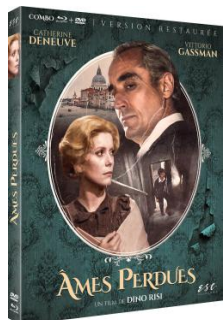

saint-brieuc - Recherche LAI FRANCIS

DVD

Titre : A nous deux
Editeur : Marco Polo Production [éd.]
Date édition : 2015
Collections : Claude Lelouch
Support : DVD

Titre : Âmes perdues
Auteur : Risi, Dino
Editeur : ESC Editions
Date édition : 2021
Support : DVD

CD

Titre : Années 70 (Les) : C'était mieux avant
Auteur : Albano, Rick
Editeur : Panthéon
Date édition : 2021
Support : CD

CD

Titre : Anthologie de la chanson française enregistrée : année 66
Tome : v.7
Editeur : EPM
Date édition : 1991
Collections : Anthologie de la chanson française enregistrée : 1960-1970
Support : CD